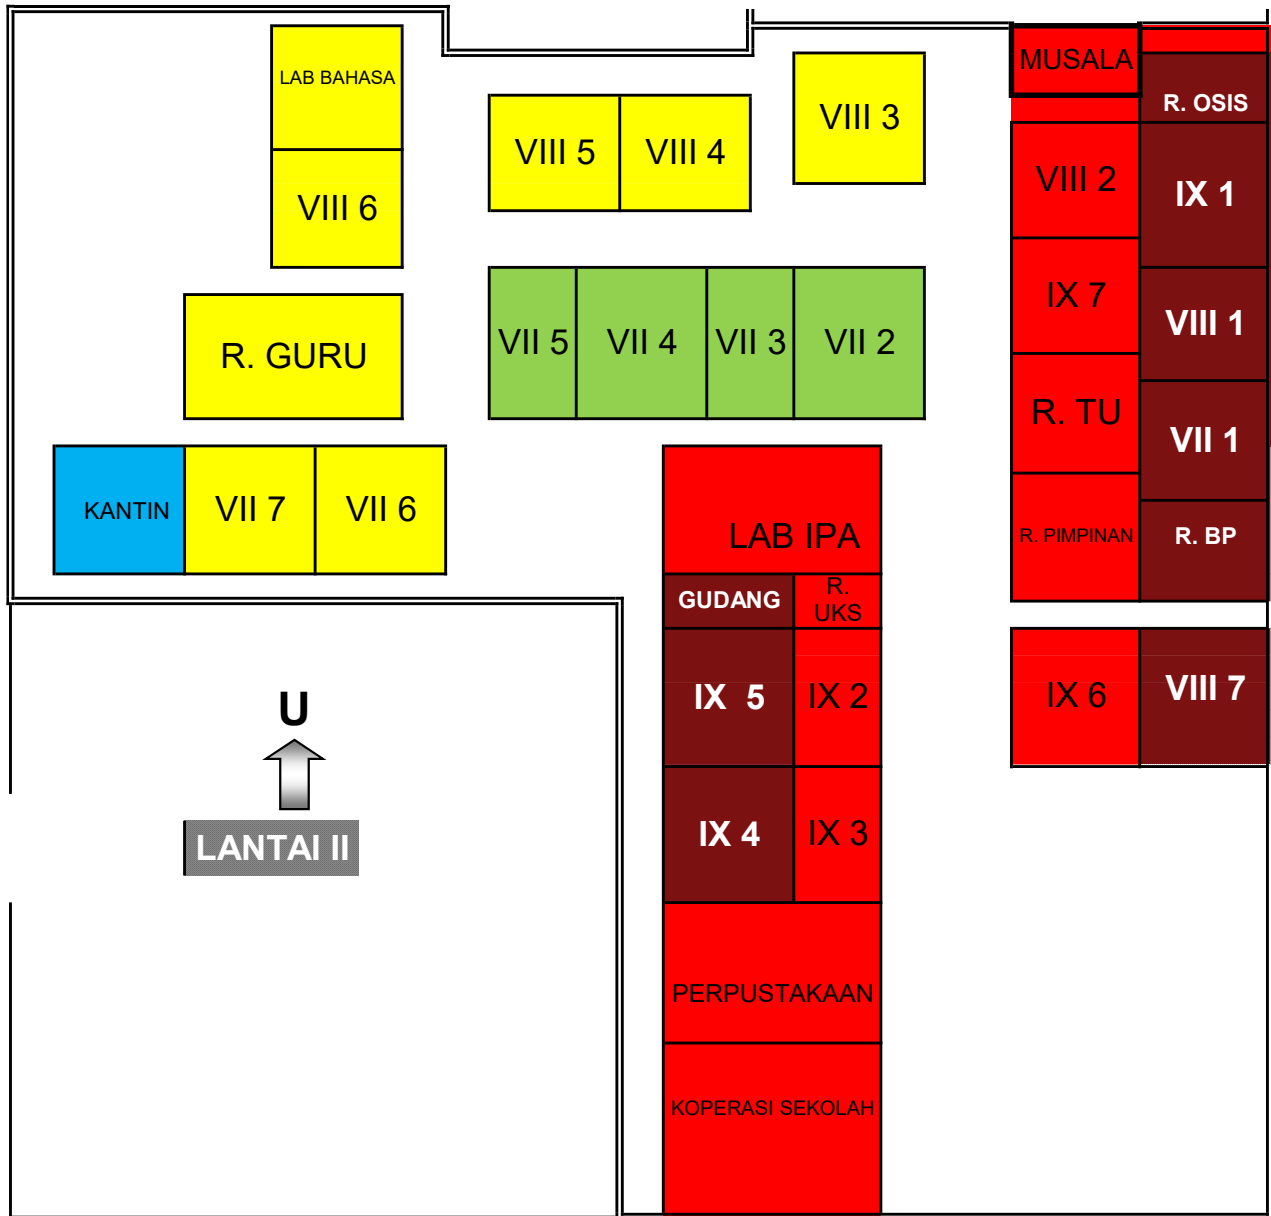

## DENAH RUANG BELAJAR SMPN 2 SELONG

Jln. Jend. Ahmad Yani No. 88 Selong